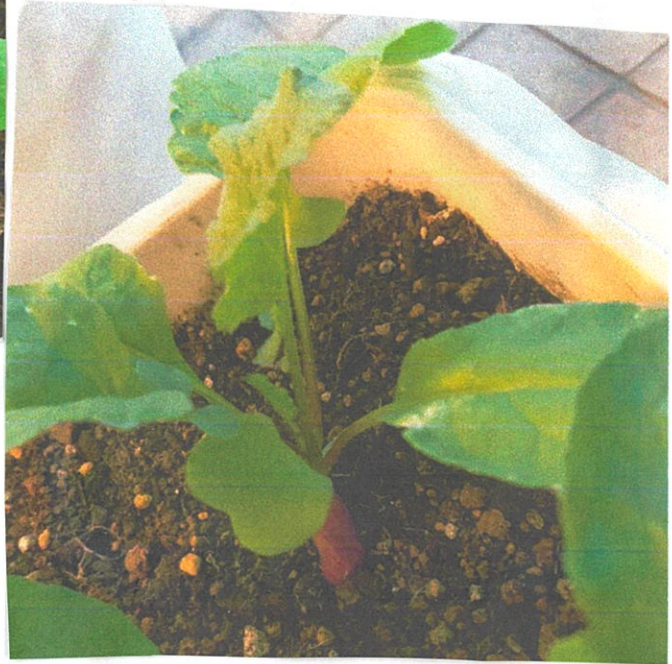

エコポリ☆らにはにこ部 2024 ワークシート

第 1 回分	記入日: 5 月 11 日	チーム名: パン 7°キン ☺
--------	---------------	-----------------

③ 6/2 20日

→
④ 6/8
26日

赤、いくすの3"3"
んが3, く5ト7"
みじな、た。

↑ ⑤ 6/12 30日 →