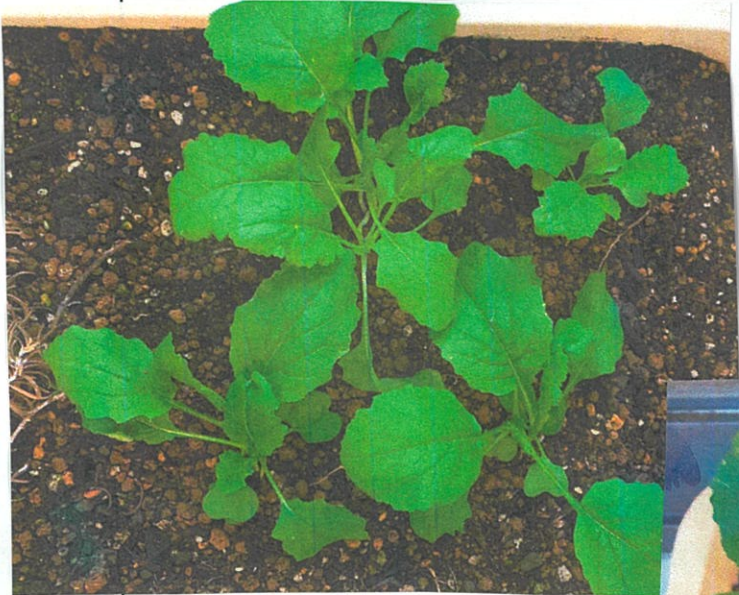

エコポリ☆らにはにこ部 2024 ワークシート

第 1 回分	記入日: 5 月 11 日	チーム名: パン 7°キン ☺
--------	---------------	-----------------

② 6/2 20日目
5/19の時よりも葉の数が
増えた。くさも長くのび、葉は、
きれいな緑色。
葉がギザギザとしている。

葉の枚数が増え③ →
大きくなっている。 6/8
26日目
手のひらと同じくらいの
大きさの葉もあつた。

④ 6/22 40日目
くきは、とても太く、葉もとても大きい。
実の部分は丸や楕円など、
形は、様々。
収穫後は、味噌汁に入れて食べました。
大根のような見ためと味でした。